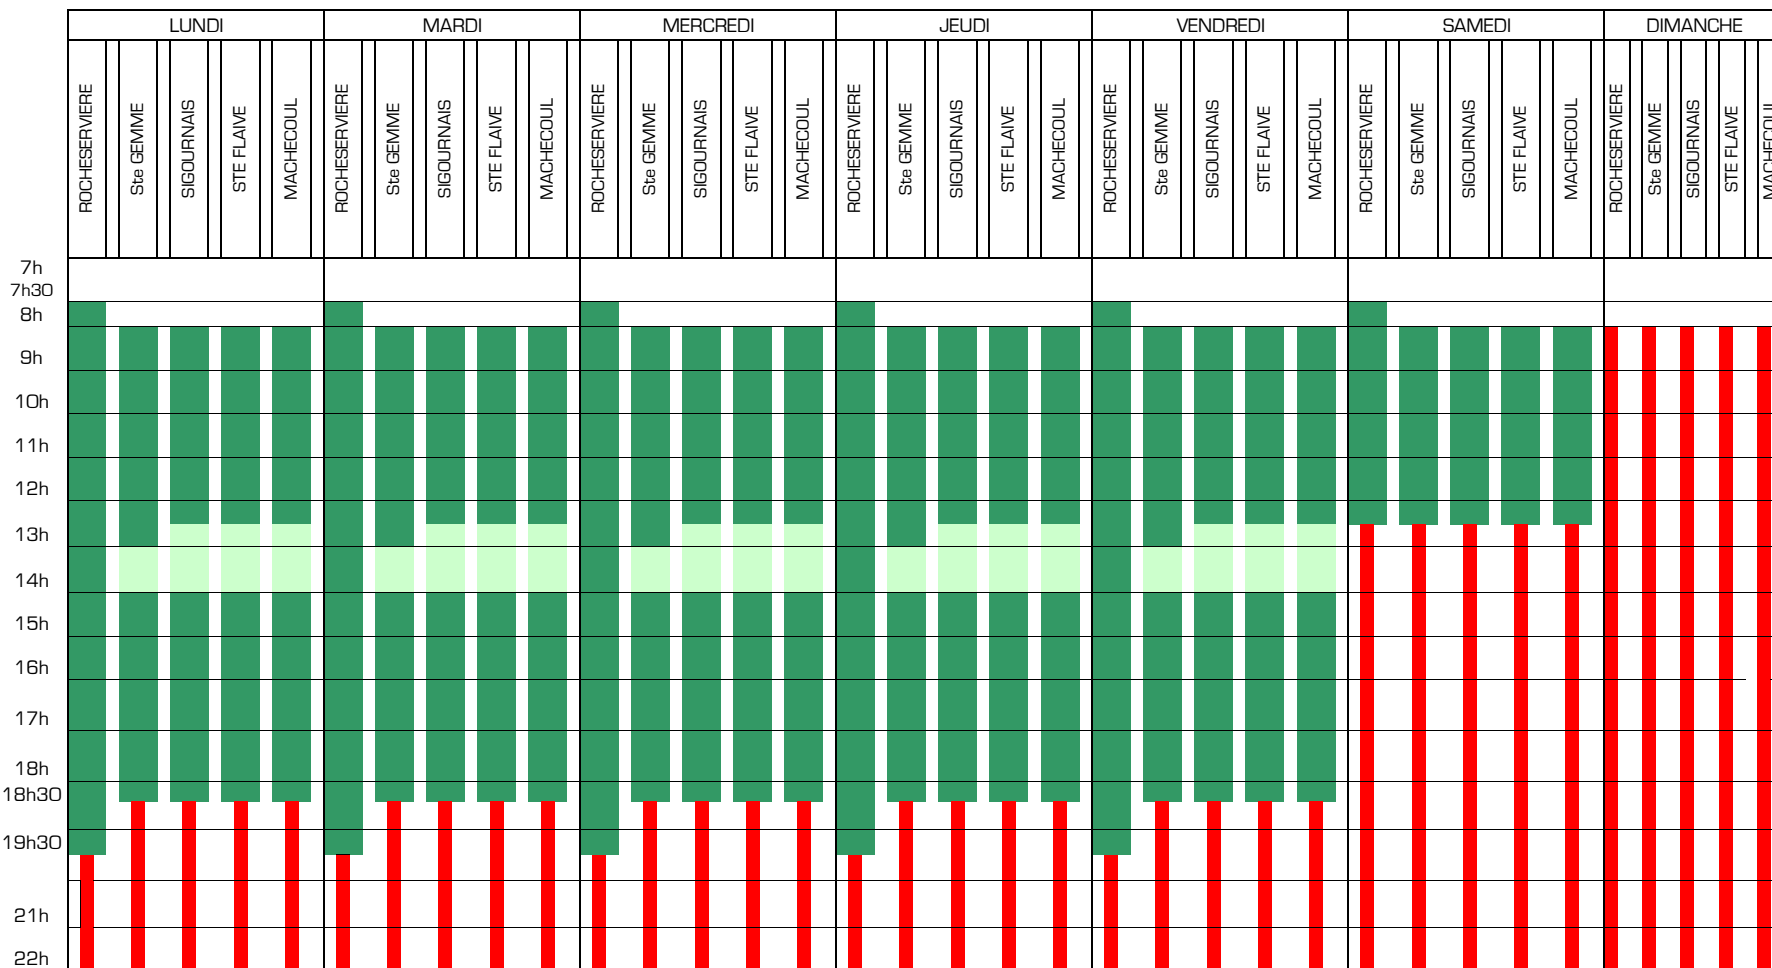

**AU SERVICE
DE VOTRE PERFORMANCE**

www.ouestagri.fr

SERVICE SAISON 7 JOURS / 7

Du 28 Mars au 31 Juillet 2011 et Du 29 Août au 28 Octobre 2011

SERVICE "MOISSONS+"

**MAGASINS
ET ATELIERS
OUVERTS
LE WEEK-END**

101 Heures Hebdo pour vous accompagner pendant la saison !

www.ouestagri.fr

ROCHESERVIERE
T : 02 51 94 92 65

STE GEMME LA PLAINE
T : 02 51 27 07 70

SIGOURNAIS
T : 02 51 40 44 57

STE FLAIVE DES LOUPS
T : 02 51 34 01 01